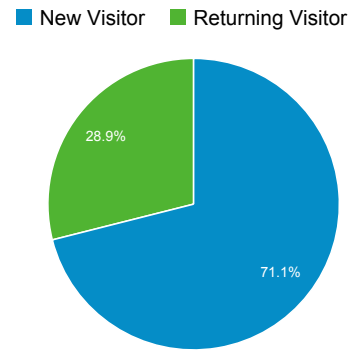

http://ep.tku.edu.tw - http://ep.tku.edu.tw
ep.tku.edu.tw [預設]

2013/4/29 - 2013/5/5

目標對象總覽

● 造訪百分比: 100.00%

總覽

有 689 人造訪過此網站

語言	造訪	% 造訪
1. zh-tw	718	93.61%
2. zh-cn	15	1.96%
3. en-us	13	1.69%
4. en	10	1.30%
5. zh-hk	3	0.39%
6. it-it	2	0.26%
7. ja	2	0.26%
8. en-gb	1	0.13%
9. es-es	1	0.13%
10. ko-kr	1	0.13%