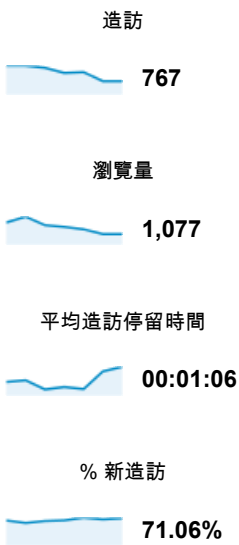

http://ep.tku.edu.tw - http://ep.tku.edu.tw
ep.tku.edu.tw [預設]

2013/4/29 - 2013/5/5

目標對象總覽

● 造訪百分比: 100.00%

總覽

有 689 人造訪過此網站

語言	造訪	% 造訪
1. zh-tw	718	93.61%
2. zh-cn	15	1.96%
3. en-us	13	1.69%
4. en	10	1.30%
5. zh-hk	3	0.39%
6. it-it	2	0.26%
7. ja	2	0.26%
8. en-gb	1	0.13%
9. es-es	1	0.13%
10. ko-kr	1	0.13%